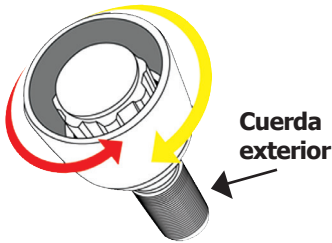

Cabeza giratoria para maximizar la seguridad