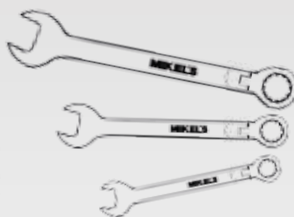

Set de Llaves combinadas con matraca flexible

CONTENIDO:

- Llaves de:
 - 8 mm. - 14 mm.
 - 10 mm. - 17 mm.
 - 12 mm. - 19 mm.
 - 13 mm.

Cabezas Flexibles

7 piezas

EMPAQUE

MODELO: SLCMF-7
DESCRIPCIÓN: Set de llaves combinadas
EAN 13: 7501081017077
GARANTÍA: 1 año

MASTER: 1 PIEZA (43.5 cm X 32.5 cm X 24 cm)
PIEZAS: 20 PIEZAS
PESO: 18.9 Kg

GARANTÍA • SERVICIO • REFACCIONES

1 AÑO
DE
GARANTÍA

LÍNEA **AUTOMOTRIZ**