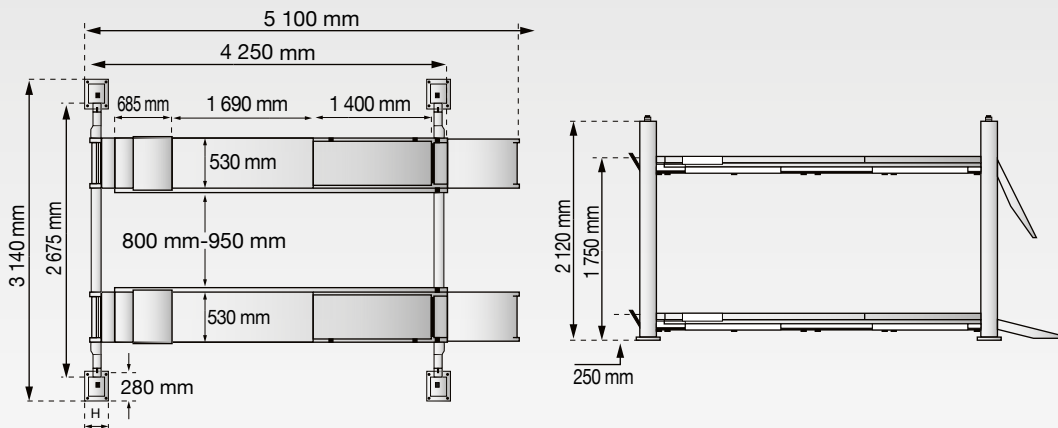

MIKEL'S^{MR}

Rampa Elevadora para Alineación

Capacidad

4t

Capacidad del Gato de asistencia

2t

(Rolling Jack)

Diagrama de medidas

MODELO: REA-4000
DESCRIPCIÓN: Rampa Elevadora para Alineación
EAN 13: 7501081020206
GARANTÍA: 1 AÑO
MASTER 1 de 2:
PESO: 1 450 kg | **MEDIDAS:** 4,3 m x 66 m x 70 m
MASTER 2 DE 2:
PESO: 1 450 kg | **MEDIDAS:** 4,3 m x 66 m x 70 m