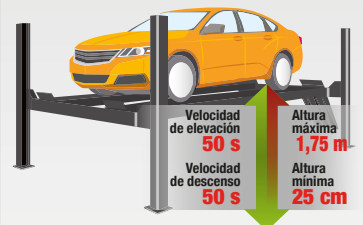

MIKEL'S^{MR}

Rampa Elevadora para Alineación

Capacidad

4t

Capacidad del Gato de asistencia

2t

(Rolling Jack)

Diagrama de medidas

MODELO: REA-4000
DESCRIPCIÓN: Rampa Elevadora para Alineación
EAN 13: 7501081020206
GARANTÍA: 1 AÑO
MASTER 1 de 2:
PESO: 1 450 kg | **MEDIDAS:** 4,3 m x 66 m x 70 m
MASTER 2 DE 2:
PESO: 1 450 kg | **MEDIDAS:** 4,3 m x 66 m x 70 m