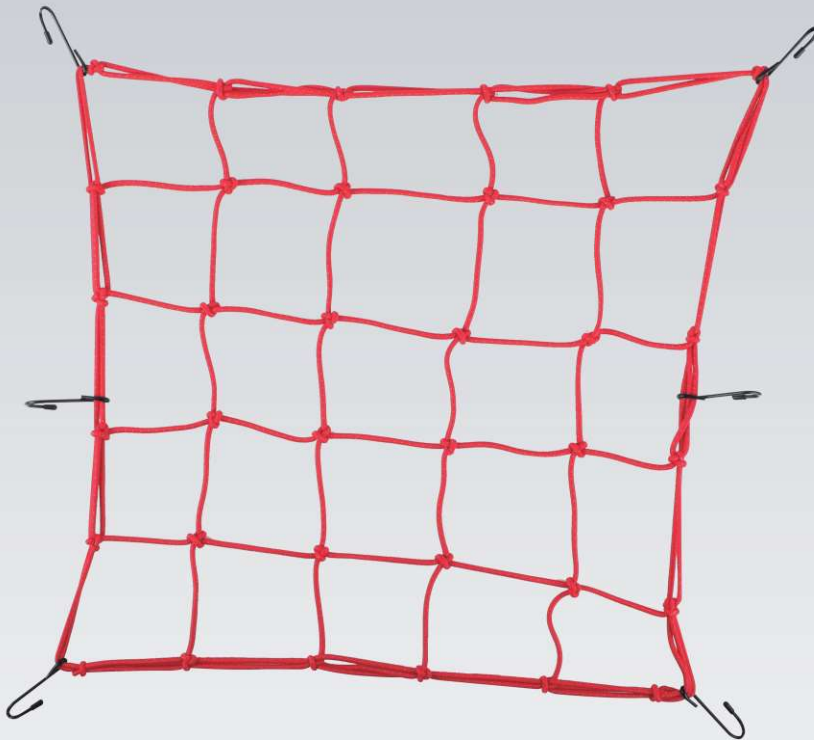

# MIKEL'S<sup>MR</sup>

## Red de Carga Elástica

### REFLEJANTE

Cintas elásticas con 6 ganchos metálicos y puntas recubiertas de plástico para sostener el casco o el equipaje con más firmeza.

Descripción de insumos:  
100% polipropileno.  
Diámetro: 4 mm  
Dimensiones: 40 cm x 40 cm

### Doble Blister

**MODELO:** RC-9R  
**DESCRIPCIÓN:** RED DE CARGA ELÁSTICA REFLEJANTE  
**EAN 13:** 7501081023986  
**GARANTÍA:** 6 MESES  
**MEDIDAS:** 10 x 27 x 3.8 cm  
**PESO IND:** 0.205 kg  
**INNER:** N/A  
**MASTER:** 24 PIEZAS ( 31 x 22 x 30 cm )  
**PESO:** 4.9 kg