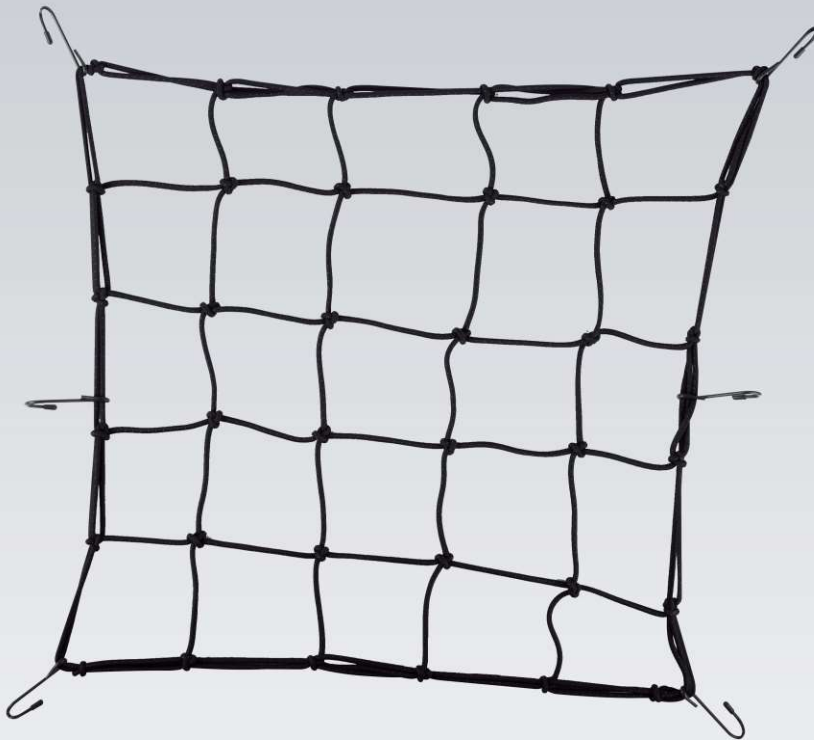

MIKEL'S^{MR}

Red de Carga Elástica

REFLEJANTE

Cintas elásticas con 6 ganchos metálicos y puntas recubiertas de plástico para sostener el casco o el equipaje con más firmeza.

Descripción de insumos:
100% polipropileno.
Diámetro: 4 mm
Dimensiones: 40 cm x 40 cm

Para cualquier
**Motocicleta,
Scooter y Squad (ATV)**

Doble Blister

MODELO: RC-9N
DESCRIPCIÓN: RED DE CARGA ELÁSTICA REFLEJANTE
EAN 13: 7501081023993
GARANTÍA: 6 MESES
MEDIDAS: 10 x 27 x 3.8 cm
PESO IND: 0.205 kg
INNER: N/A
MASTER: 24 PIEZAS (31 x 22 x 30 cm)
PESO: 4.9 kg