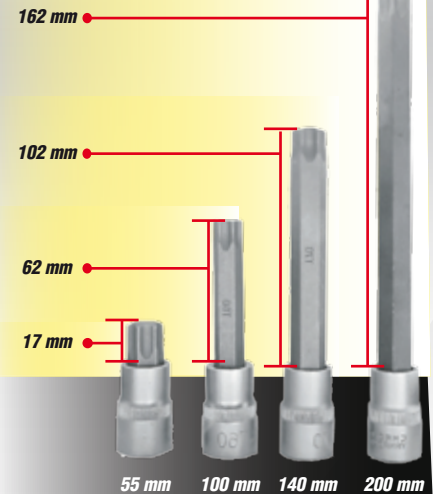

## Juego de puntas torx para transmisión automática

Cuadro de mando 1/2" (12.7mm)

Puntas torx en para transmisión automática  
acabado en cromo vanadio

**32  
Piezas**

### Incluye

- 10 pcs 55 mm: T20, T25, T27, T30, T40, T45, T50, T55, T60, T70
- 10 pcs 100 mm: T20, T25, T27, T30, T40, T45, T50, T55, T60, T70
- 6 pcs 140 mm: T40, T45, T50, T55, T60, T70
- 6 pcs 200 mm: T40, T45, T50, T55, T60, T70

MODELO  
CÓDIGO DE BARRAS  
GARANTÍA

PTTA-32  
7501081016421  
2 Años

MEDIDAS DE CAJA MASTER  
PIEZAS POR CAJA  
PESO DEL PRODUCTO

41.5 cm x 33 cm x 35 cm  
4 Piezas  
20.5 kg