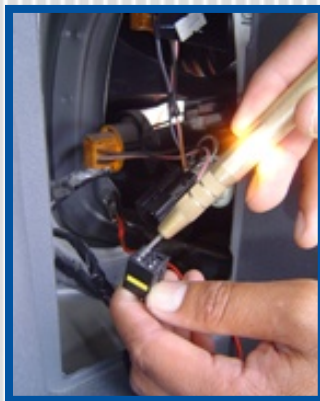

## Probador de Corriente Latonado

**MODELO**  
PROCOL-10

**CÓDIGO DE BARRAS**  
7501081096546

**GARANTÍA**  
6 MESES

**MEDIDAS DE CAJA**  
41 cm X 37 cm X 28 cm

**PIEZAS POR CAJA**  
96 piezas

**PESO DEL PRODUCTO**  
0,078 Kg

- **Foco de larga duración**
- **Para circuitos de 6, 12 y 24 V**
- **Punta con cubierta deslizable para mayor seguridad**

**6/12/24**  
**volts**

- **Ideal para talleres eléctricos.**
- **Práctico tamaño de fácil manipulación.**