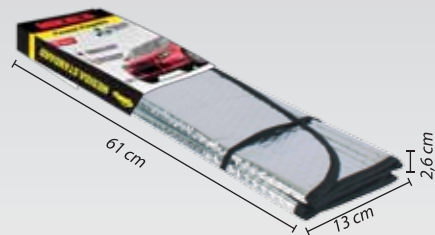

Parasol Plegable

Protege el interior de tu automóvil

INCLUYE:

2 Ventosas para su colocación.

Ventosas de plástico
Mayor adherencia

 **MEDIDA: STANDARD**

MEDIDAS:

130 x 60 cm

**PROTECTOR CONTRA
RAYOS UV-A Y UV-B**

**Mantiene fresco
el interior de tu
automóvil.**

TARJETA COLGANTE

CONTIENE CAJA DISPLAY

MODELO: PPLEG-1
DESCRIPCIÓN: Parasol Plegable 130 x 60 cm
EAN 13: 7501081016513
DUN 14: 17501081016510
GARANTÍA: 3 MESES
MEDIDAS: 61 x 13 x 2,6 cm
PESO IND: 0,14 kg
MASTER: 10 PIEZAS