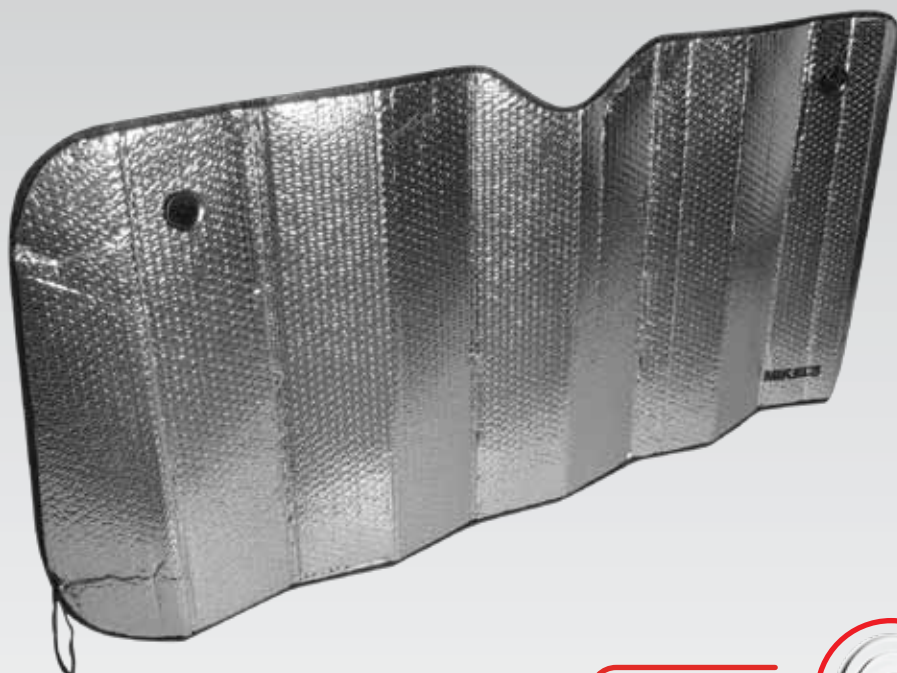

Parasol Plegable

Protege el interior de tu automóvil

INCLUYE:

2 Ventosas para su colocación.

Ventosas de plástico
Mayor adherencia

 **MEDIDA: STANDARD**

MEDIDAS:

130 x 60 cm

**PROTECTOR CONTRA
RAYOS UV-A Y UV-B**

**Mantiene fresco
el interior de tu
automóvil.**

TARJETA COLGANTE

CONTIENE CAJA DISPLAY

MODELO: PPLEG-1
DESCRIPCIÓN: Parasol Plegable 130 x 60 cm
EAN 13: 7501081016513
DUN 14: 17501081016510
GARANTÍA: 3 MESES
MEDIDAS: 61 x 13 x 2,6 cm
PESO IND: 0,14 kg
MASTER: 10 PIEZAS