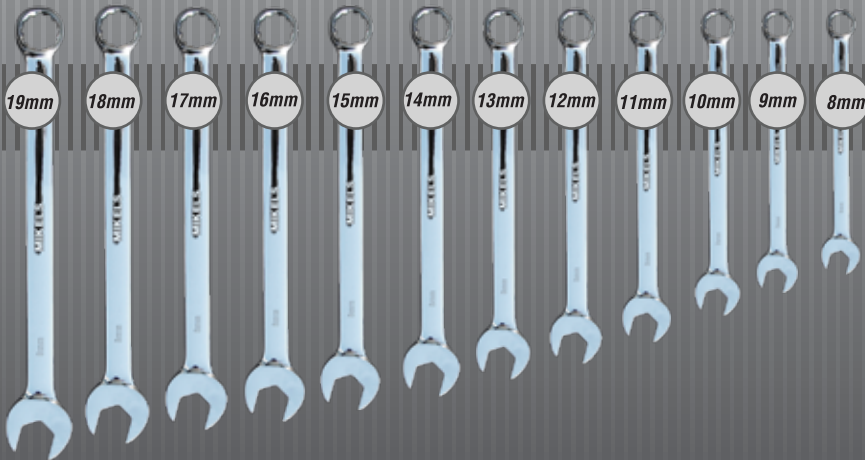

MIKEL'S®

LLAVES COMBINADAS MILIMÉTRICAS

MODELO	DESCRIPCIÓN	CÓDIGO DE BARRAS	DUN 14	GARANTÍA	MEDIDAS INNER	MEDIDAS MASTER	PIEZAS POR CAJA	PESO DEL EMPAQUE (KG)
LLC-8M	Llave Combinada 8mm	7501081011396	17501081011393	2 años	15.5cm x 6.0cm x 4.8cm	16.5cm x 12.5cm x 16.5cm	6 / 36	0.42 / 2.50
LLC-9M	Llave Combinada 9mm	7501081011402	17501081011409	2 años	17.0cm x 6.0cm x 4.8cm	20.0cm x 14.0cm x 16.0cm	6 / 36	0.50 / 3.00
LLC-10M	Llave Combinada 10mm	7501081011419	17501081011416	2 años	17.0cm x 6.0cm x 4.8cm	20.0cm x 14.0cm x 16.0cm	6 / 36	0.50 / 3.00
LLC-11M	Llave Combinada 11mm	7501081011426	17501081011423	2 años	18.5cm x 6.5cm x 4.8cm	20.0cm x 14.0cm x 16.0cm	6 / 36	0.58 / 3.50
LLC-12M	Llave Combinada 12mm	7501081011433	17501081011430	2 años	21.0cm x 6.5cm x 4.8cm	23.5cm x 15.0cm x 16.5cm	6 / 36	0.75 / 4.50
LLC-13M	Llave Combinada 13mm	7501081011440	17501081011447	2 años	21.0cm x 6.5cm x 4.8cm	23.5cm x 15.0cm x 16.5cm	6 / 36	0.75 / 4.50
LLC-14M	Llave Combinada 14mm	7501081011457	17501081011454	2 años	22.0cm x 6.5cm x 4.8cm	23.5cm x 15.0cm x 16.5cm	6 / 36	0.83 / 5.00
LLC-15M	Llave Combinada 15mm	7501081011464	17501081011461	2 años	23.5cm x 6.5cm x 4.8cm	26.5cm x 15.0cm x 16.5cm	6 / 36	1.08 / 6.50
LLC-16M	Llave Combinada 16mm	7501081011471	17501081011478	2 años	23.5cm x 6.5cm x 4.8cm	26.5cm x 15.0cm x 16.5cm	6 / 36	1.08 / 6.50
LLC-17M	Llave Combinada 17mm	7501081011488	17501081011485	2 años	25.0cm x 6.5cm x 5.5cm	26.5cm x 15.0cm x 16.5cm	6 / 36	1.08 / 6.50
LLC-18M	Llave Combinada 18mm	7501081011495	17501081011492	2 años	25.0cm x 6.5cm x 5.5cm	26.5cm x 16.0cm x 18.5cm	6 / 36	1.08 / 6.50
LLC-19M	Llave Combinada 19mm	7501081011501	17501081011508	2 años	26.5cm x 7.5cm x 5.5cm	30.0cm x 18.0cm x 18.5cm	6 / 36	1.33 / 8.00

El apoyo se encuentra en 3 puntos de contacto

Material Cromo Vanadio acabado pulido

Diseño tubular

El apoyo se encuentra en 3 puntos de contacto

- Evita que se resbale o dañe la tuerca
- Minimiza el esfuerzo