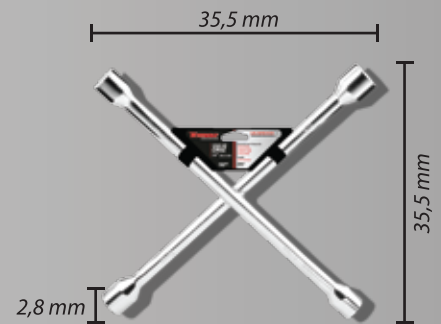

Tamer

SU SEGURIDAD ES NUESTRO COMPROMISO

Llave de Cruz

GALVANIZADA 
Para resistir la corrosión

Acero Forjado al
ALTO CARBONO

14"

(35,5 cm)

GRANEL

**ACABADO
GALVANIZADO**

Universal

4 BOCAS:

• **Cuerpo:**
5/8" (15,8 mm)

IDEAL PARA CUALQUIER TUERCA O BIRLO DE AUTO.

MODELO:	LCT-14
DESCRIPCIÓN:	Llave de cruz 14"
EAN 13:	7501081020527
GARANTÍA:	6 MESES
MEDIDAS:	35,5 x 35,5 x 2,8 cm
PESO IND:	1,3 kg
MASTER:	12 PIEZAS