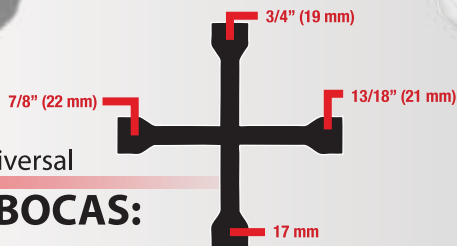

Tamer

SU SEGURIDAD ES NUESTRO COMPROMISO

Llave de Cruz

GALVANIZADA 
Para resistir la corrosión

Acero Forjado al
ALTO CARBONO

14"

(35,5 cm)

GRANEL

**ACABADO
GALVANIZADO**

Universal

4 BOCAS:

• **Cuerpo:**
5/8" (15,8 mm)

IDEAL PARA CUALQUIER TUERCA O BIRLO DE AUTO.

MODELO:	LCT-14
DESCRIPCIÓN:	Llave de cruz 14"
EAN 13:	7501081020527
GARANTÍA:	6 MESES
MEDIDAS:	35,5 x 35,5 x 2,8 cm
PESO IND:	1,3 kg
MASTER:	12 PIEZAS