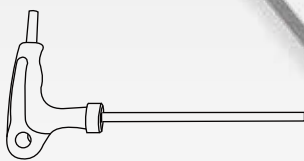

## Juego De Llaves Torx Mango "T"

**DOBLE USO PARA MEJOR  
MANEJO DE HERRAMIENTA**

**PUNTA DE ESTRELLA**

*Con seguro*

Mango ergonómico en T  
Incluye soporte metálico

Llave más larga para mayor torque  
en lugares de difícil acceso

## 9 piezas

**Medidas incluidas:**

T10  
T15  
T20  
T25  
T27  
T30  
T40  
T45  
T50

**DOBLE BLISTER**

**MODELO:** JLLT-9  
**DESCRIPCIÓN:** Juego De Llaves Torx Mango "T"  
**EAN 13:** 7501081024877  
**GARANTÍA:** 1 Año  
**PIEZAS INNER:** 6 Piezas  
**PESO INNER.:** 6.18 Kg  
**MEDIDAS INNER:** 22.5 x 34 x 52 cm  
**PIEZAS MASTER:** 12 Piezas  
**PESO MASTER:** 13.36 Kg  
**MEDIDAS MASTER:** 46 x 36 x 54 cm