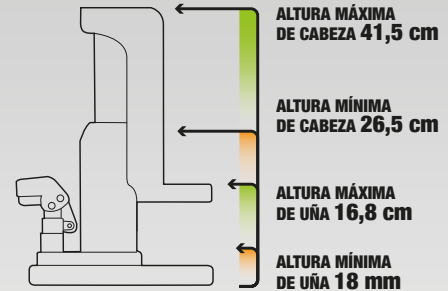

Gato Hidráulico de Uña Compacto

Sistema de Bombeo Giratorio

Facilita su operación en **diversas posiciones**

Capacidad de Carga

5 t

Capacidad de cabeza 10 t

ETIQUETA COLOR

MODELO: **GHUC-5**
DESCRIPCIÓN: **Gato Hidráulico de Uña Compacto**
EAN 13: **7501081017534**
GARANTÍA: **1 AÑO**

MASTER: **1 PIEZA 32 x 22 x 32 cm**
PIEZAS: **1 PIEZA**
PESO: **20,7 Kg**

GARANTÍA • SERVICIO • REFACCIONES

1 AÑO
DE
GARANTÍA

LÍNEA **INDUSTRIAL**