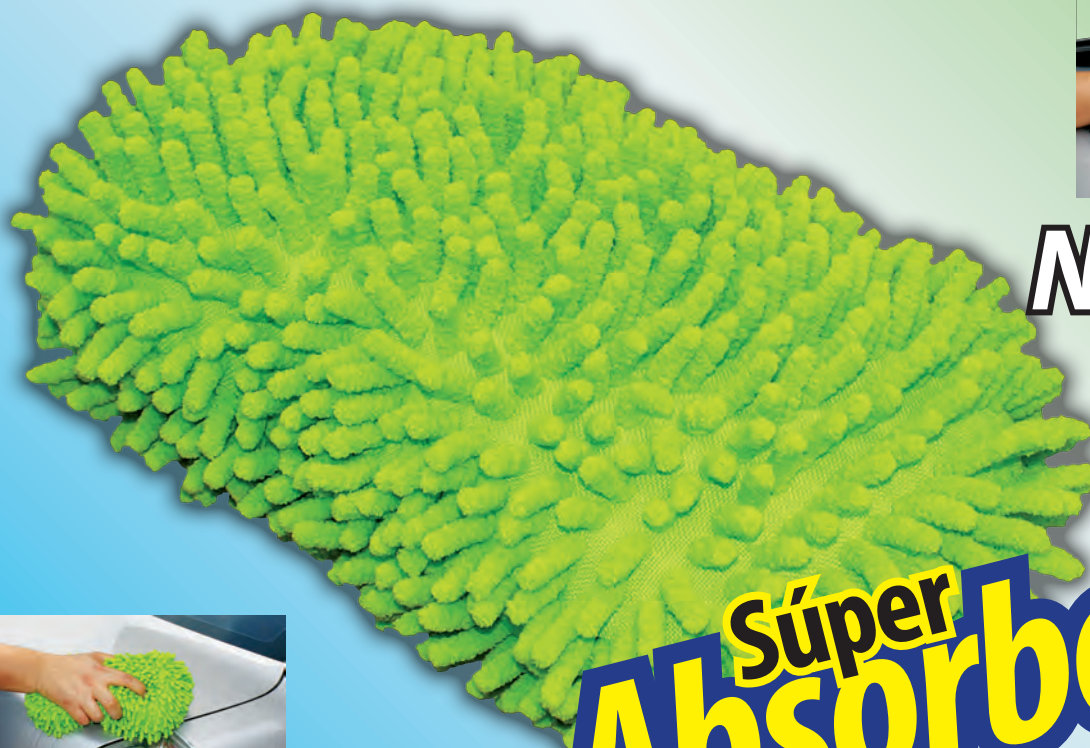

Esponja para Limpieza Automotriz

MODELO

ELA

CÓDIGO DE BARRAS

EAN 7501081098878
DUN 75010810988782

GARANTÍA

1 MESES

MEDIDAS DE CAJA

82 cm x 26 cm x 58 cm

PIEZAS POR CAJA

48 pza.

PESO DEL PRODUCTO

279 g

NO RAYA
La pintura

Súper Absorbente

Fácil de usar

Para lavar todo el coche

- Longitud de 23.5 cm
- Ancho de 12.5 cm
- No deja pelusas

EXPORT CARTON
82 cm X 26 cm X 58 cm

CABALLETE
24 cm X 13 cm