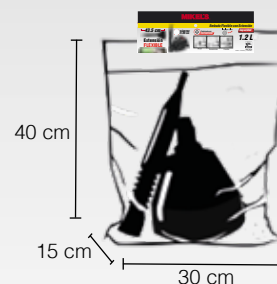

MIKEL'S^{MR}

Embudo Flexible con Extensión

43.5 cm

Extensión
FLEXIBLE

Motor

Transmisión

Camión

Capacidad

1.2 L

Incluye filtro

BOLSA

MODELO: EFE-24
DESCRIPCIÓN: Embudo Flexible con Extensión
EAN 13: 7501081016827
GARANTÍA: 3 Meses
PESO: 0.160 Kg
MEDIDAS: 40 x 30 x 15 cm
PIEZAS MASTER: 30 Piezas
PESO MASTER: 5.84 Kg
MEDIDAS MASTER: 58 x 57 x 47 cm