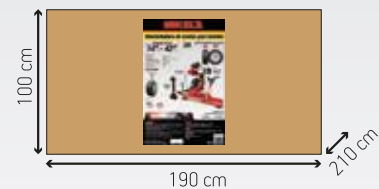

Desmontadora de Llantas para Camión

Diámetro de rin
14" - 42"
 356 mm - 1 067 mm

APLICACIONES

CARACTERÍSTICAS

Alimentación:	220 V Trifásica
Frecuencia:	60 Hz
Dimensión del rin:	14" - 42" (356 mm - 1067 mm)
Peso máximo de la llanta:	1 200 kg
Diámetro máximo de la llanta:	90" (2 286 mm)
Ancho máximo de la llanta:	41" (1 050 mm)
Watts:	2,20 kw
Potencia del motor:	3 HP
Nivel de ruido:	<75 dB

PESO MÁXIMO
1 200 kg

Giro rápido
 Automático

Fuerza de
 mordazas
 Ajustable

Unidad de
 control
 Móvil

MEDIDAS MÁXIMAS DE LLANTA

ANCHO **14"**
 356 mm

DIÁMETRO **42"**
 1 067 mm

Caja

MODELO: DCA-1442

DESCRIPCIÓN: Desmontadora de Llantas para Camión

EAN 13: 7501081099691

GARANTÍA: 1 AÑO

DIMENSIONES: 190 x 210 x 100 cm

PESO: 860 kg

GARANTÍA • SERVICIO • REFACCIONES

1 AÑO
 DE
GARANTÍA