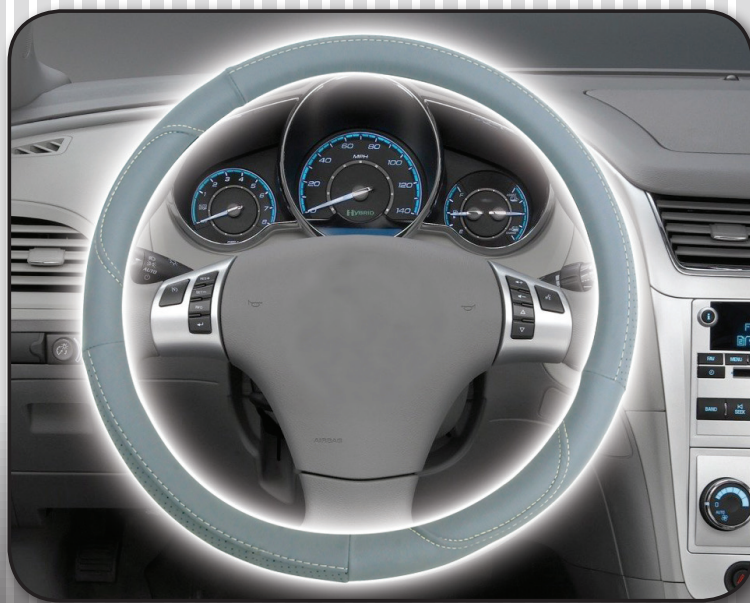

MIKEL'S^{MR}

Cuide su Seguridad con Calidad

Cubrevolante de Piel

MODELO	CÓDIGO DE BARRAS	GARANTÍA	MEDIDAS DE CAJA MASTER	PIEZAS POR CAJA	PESO DEL PRODUCTO
CU-PG	EAN-13 7501081098571	3 meses	43 cm x 43 cm x 43 cm	20 pza.	0.495 kg
	DUN-14 75010810985712				

Características Especiales:

- Para todo tipo de auto.
- Mejor Agarre durante el manejo.
- Evita el desgaste de su volante.
- Fácil de instalar.
- Protege tus manos del calor y frío.

GARANTÍA • SERVICIO • REFACCIONES