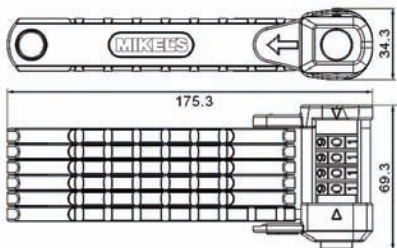

## Candado Rígido Articulado de Combinación

MODELO	DESCRIPCIÓN	CÓDIGO DE BARRAS	DUN 14	GARANTÍA	MEDIDAS MASTER	PIEZAS POR EMPAQUE	PESO DEL EMPAQUE
CRA-75C	Candado Rígido Articulado de Combinación	7501081014564	17501081014561	1 año	36 cm x 27 cm x 27 cm	12	1.2 kg / 16 Kg

• Dimensiones del producto (milímetros)

• Fácil instalación y transportación

• Colocación práctica y segura

• Alta seguridad en hogar o comercio

• Sistema de combinación de 4 dígitos de alta seguridad

• Puede ser instalado en las perforaciones del soporte de la botella de agua de su bicicleta