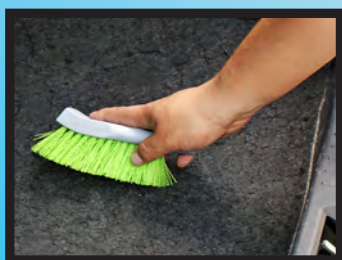

# Cepillo para Limpieza de Llantas

MODELO	CÓDIGO DE BARRAS	GARANTÍA	MEDIDAS DE CAJA	PIEZAS POR CAJA	PESO DEL PRODUCTO
CLL-CH	EAN 7501081098908 DUN 75010810989086	1 MESES	40 cm x 33 cm x 32 cm	Export 60 pzas.	200 grs.

## CHICO

Logra una limpieza de llantas perfecta

Muy útil en la limpieza de la cajuela

Ideal para vestiduras de tela