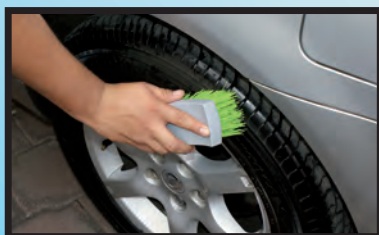

# Cepillo para Limpieza de Llantas

MODELO	CÓDIGO DE BARRAS	GARANTÍA	MEDIDAS DE CAJA	PIEZAS POR CAJA	PESO DEL PRODUCTO
CLL-CH	EAN 7501081098908 DUN 75010810989086	1 MESES	40 cm x 33 cm x 32 cm	Export 60 pzas.	200 grs.

## CHICO

Logra una limpieza de llantas perfecta

Muy útil en la limpieza de la cajuela

Ideal para vestiduras de tela