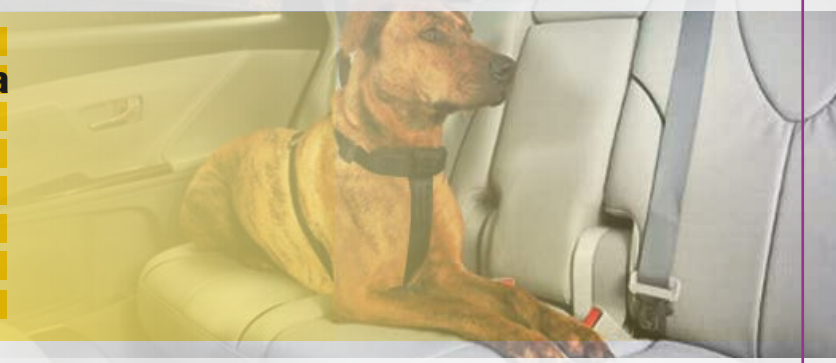

GARANTÍA • SERVICIO • REFACCIONES

3 MESES
DE
GARANTÍA

LÍNEA AUTOMOTRIZ