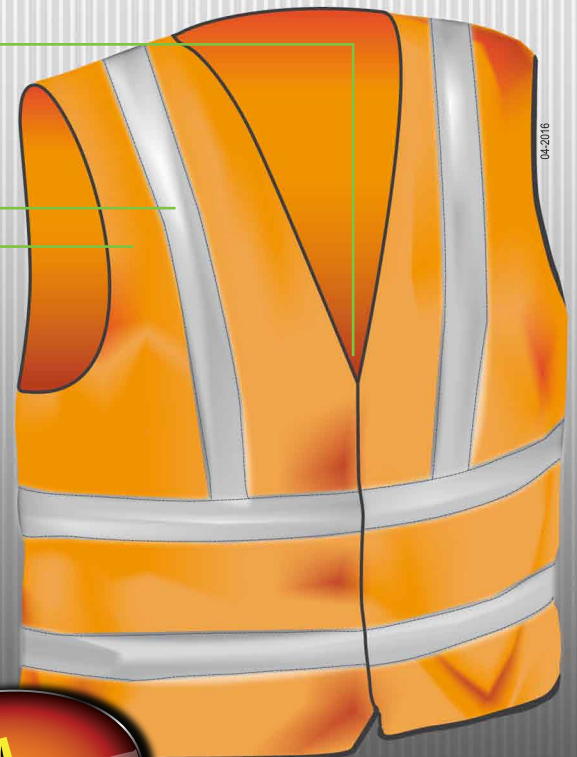

MIKEL'S MR

Cuide su Seguridad con Calidad

Chaleco de Seguridad Reflejante

MODELO	DESCRIPCIÓN	GARANTÍA	CÓDIGO DE BARRAS	MEDIDAS DEL EMPAQUE	PIEZAS POR EMPAQUE	PESO DEL EMPAQUE
CHS-2	Chaleco de Seguridad Reflejante	2 años	EAN 7501081016230 DUN INNER 17501081016237 DUN MASTER 27501081016234	26.0 x 22.0 cm 26.0 x 20.0 x 17.0 cm 42.0 x 27.3 x 36.5 cm	1 pza. 12 pzas. 48 pzas.	0.12 kgs 2.00 kgs 9.00 kgs

CONFECCIONADO EN TELA DE ALTA VISIBILIDAD

FRANJAS REFLEJANTES DE 5 cm (2") DE ANCHO

CIERRE VELCRO EN EL FRENTE PARA FÁCIL AJUSTE

ALTA VISIBILIDAD

Reflejo de alta visibilidad

Fuente de luz

IDEAL PARA TRABAJOS DIURNOS Y NOCTURNOS

BOLSA

22 cm

CAJA INNER

17 cm

20 cm

26 cm

CAJA MASTER

36.5 cm