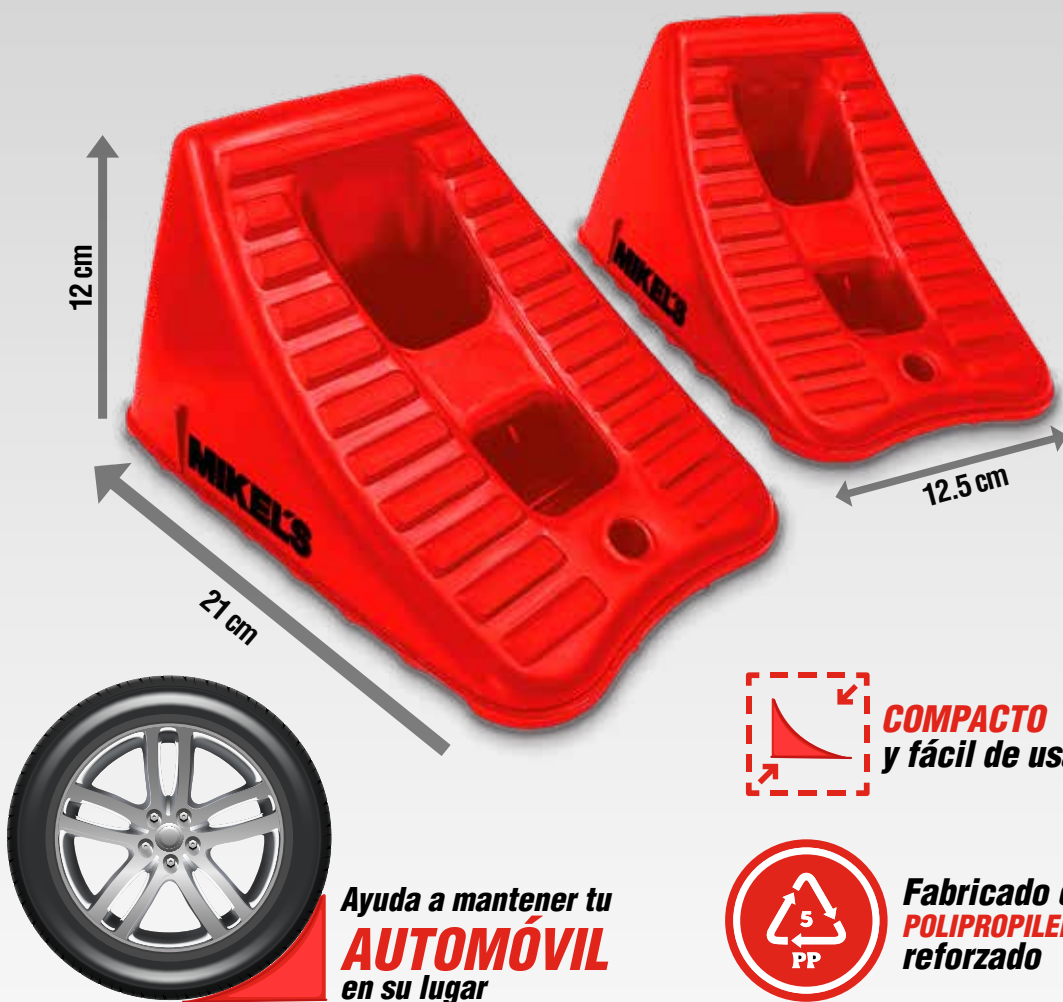

MIKEL'S^{MR}

Calzo para Automóvil

COMPACTO
y fácil de usar

Fabricado en
POLIPROPILENO
reforzado

Ayuda a mantener tu
AUTOMÓVIL
en su lugar

NOTA: Úsela sobre una superficie plana. Presiónelas firmemente bajo los neumáticos. Usarlos en par. No exceder el tamaño de neumático recomendado.

MODELO: CHA-2
DESCRIPCIÓN: Calzo para Automóvil (1 par)
EAN 13: 7501081025201
GARANTÍA: 1 Año
PESO: 0.38 Kg
MEDIDAS: 21 x 15.4 x 12.5 cm
PIEZAS MASTER: 8 Pares
PESO MASTER: 3.5 Kg
MEDIDAS MASTER: 32 x 22 x 31 cm

1 INCLUYE

Par

PARA VEHÍCULOS DE HASTA
4 Toneladas
en piso recto

MEDIDAS MÁXIMAS
DE LLANTA

DIÁMETRO
28"
711 mm

GRANEL

GARANTÍA • SERVICIO • REFACCIONES

1 AÑO
DE
GARANTÍA