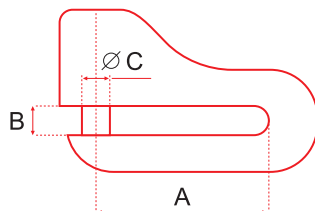

## Candado para Motocicleta / Freno de Disco

MODELO	CÓDIGO DE BARRAS	GARANTÍA	MEDIDAS DEL EMPAQUE	PIEZAS POR CAJA	PESO DEL PRODUCTO
CFD-05	EAN 7501081096584	1 año	10.5 cm x 18.5 cm	1 pza.	0.250 kg
	DUN 75010810965844		32 cm x 15 cm x 12 cm	6 pzas.	1.59 kg
			33.5 cm x 32.5 cm x 26.5 cm	24 pzas.	6 kg

- **Ideal para motocicletas medianas y scooters**
- **Vástago de 5,5 mm de grosor.**

**Incluye cable para recordar que el candado está instalado**

**INCLUYE**  
**2 llaves**  
**de seguridad**

A 25 mm  
B 6 mm  
C 5,5 mm

**INCLUYE BOLSA DE ALMACENAJE**

1 Pza.

6 Pzas.

24 Pzas.

**BLISTER**  
10.5 cm x 18.5 cm

**CAJA INNER**  
32 cm x 15 cm x 12 cm

**CAJA MASTER**  
33.5 cm x 32.5 cm x 26.5 cm

**GARANTÍA • SERVICIO • REFACCIONES**