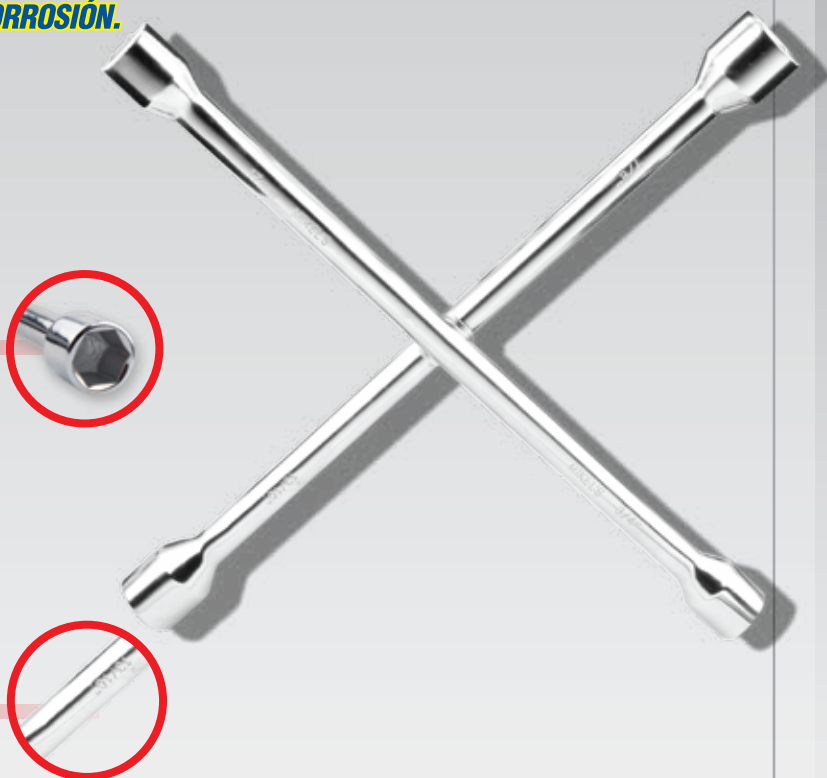

## Llave de cruz

**IDEAL PARA CUALQUIER TUERCA O BIRLO DE AUTO.**

**CROMADO**  
PARA RESISTIR LA CORROSIÓN.

Universal

**4 BOCAS:**

- \*13/16"
- \*3/4"
- \*17 mm
- \*7/8"

**CUERPO**

5/8" (15,8 mm)

**20"**  
**(50,8 cm)**

**CABALLETE**

**ACABADO CROMADO**

Universal con 4 bocas de: 17 mm, 3/4" (19 mm), 13/16" (20,6 mm) 7/8" (22,2 mm).

**MODELO:** CC-3  
**DESCRIPCIÓN:** Llave de cruz 20"  
**EAN 13:** 7501081075336  
**GARANTÍA:** 1 AÑO  
**MEDIDAS:** 50,8 x 50,8 x 2,8 cm  
**PESO IND:** 1,7 kg  
**MASTER:** 12 PIEZAS