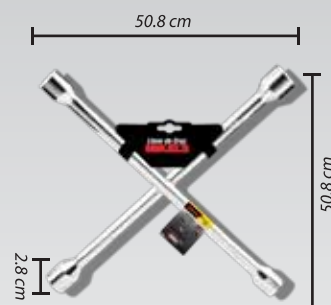

## Llave de cruz

**IDEAL PARA CUALQUIER TUERCA O BIRLO DE AUTO.**

**CROMADO**  
PARA RESISTIR LA CORROSIÓN.

Universal

**4 BOCAS:**

- \*13/16"
- \*3/4"
- \*17 mm
- \*7/8"

**CUERPO**

5/8" (15,8 mm)

**20"**  
**(50,8 cm)**

**CABALLETE**

**ACABADO CROMADO**

Universal con 4 bocas de: 17 mm, 3/4" (19 mm), 13/16" (20,6 mm) 7/8" (22,2 mm).

**MODELO:** CC-3  
**DESCRIPCIÓN:** Llave de cruz 20"  
**EAN 13:** 7501081075336  
**GARANTÍA:** 1 AÑO  
**MEDIDAS:** 50,8 x 50,8 x 2,8 cm  
**PESO IND:** 1,7 kg  
**MASTER:** 12 PIEZAS