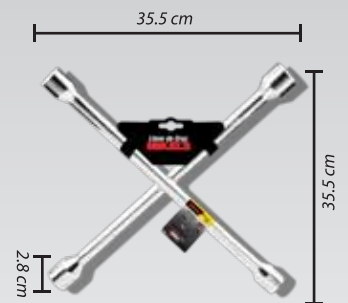

## Llave de cruz

**IDEAL PARA CUALQUIER TUERCA O BIRLO DE AUTO.**

**CROMADO**  
PARA RESISTIR LA CORROSIÓN.

Universal

**4 BOCAS:**

- \*13/16"
- \*3/4"
- \*17 mm
- \*7/8"

**CUERPO**

5/8" (15,8 mm)

# 14"

(35,5 cm)

**CABALLETE**

**ACABADO CROMADO**

Universal con 4 bocas de: 17 mm, 3/4" (19 mm), 13/16" (20,6 mm) 7/8" (22,2 mm).

**MODELO:** CC-2  
**DESCRIPCIÓN:** Llave de cruz 14"  
**EAN 13:** 7501081075329  
**GARANTÍA:** 1 AÑO  
**MEDIDAS:** 35,5 x 35,5 x 2,8 cm  
**PESO IND:** 1,3 kg  
**MASTER:** 12 PIEZAS