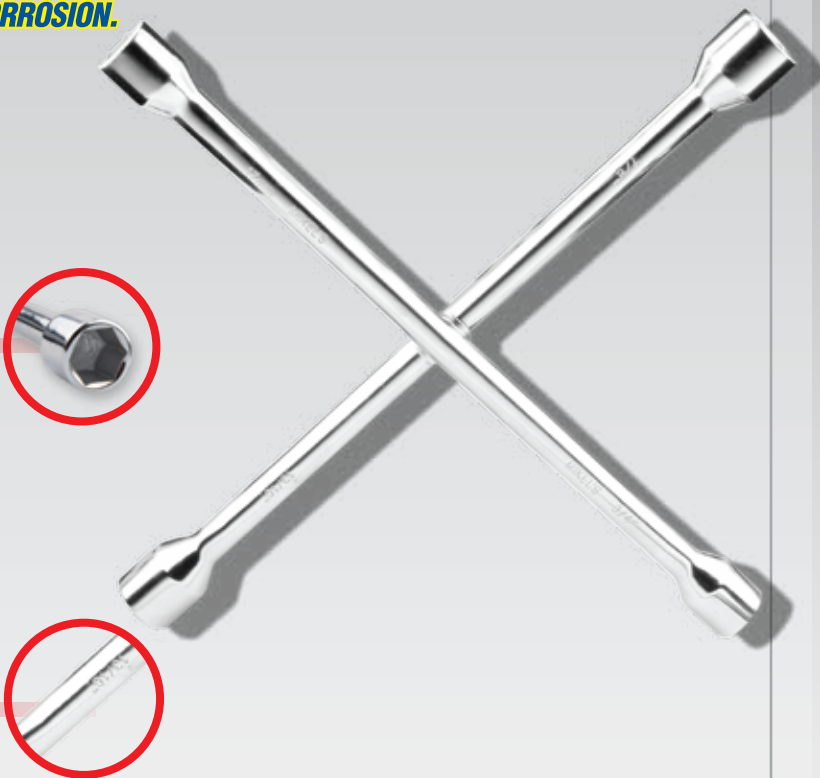

## Llave de cruz

**IDEAL PARA CUALQUIER TUERCA O BIRLO DE AUTO.**

**CROMADO**  
PARA RESISTIR LA CORROSIÓN.

Universal

**4 BOCAS:**

- \*13/16"
- \*3/4"
- \*17 mm
- \*7/8"

**CUERPO**

5/8" (15,8 mm)

# 14"

(35,5 cm)

**CABALLETE**

**ACABADO CROMADO**

Universal con 4 bocas de: 17 mm, 3/4" (19 mm), 13/16" (20,6 mm) 7/8" (22,2 mm).

**MODELO:** CC-2  
**DESCRIPCIÓN:** Llave de cruz 14"  
**EAN 13:** 7501081075329  
**GARANTÍA:** 1 AÑO  
**MEDIDAS:** 35,5 x 35,5 x 2,8 cm  
**PESO IND:** 1,3 kg  
**MASTER:** 12 PIEZAS