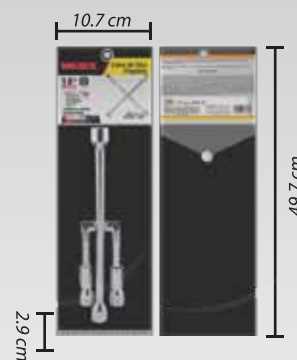

MIKEL'S^{MR}

Llave de cruz Plegable

IDEAL PARA CUALQUIER TUERCA O BIRLO DE AUTO.

CROMADO
PARA RESISTIR LA CORROSIÓN.

USO

Universal

4 BOCAS:

- *13/16"
- *3/4"
- *17 mm
- *7/8"

CUERPO

5/8" (15,8 mm)

14"
(35,5 cm)

FUNDA

ACABADO CROMADO

Universal con 4 bocas de: 17 mm, 3/4" (19 mm), 13/16" (20,6 mm) 7/8" (22,2 mm).

MODELO: CC-14P
DESCRIPCIÓN: Llave de cruz Plegable 14"
EAN 13: 7501081097321
GARANTÍA: 1 AÑO
MEDIDAS: 10,7 x 49,7 x 2,9 cm
PESO IND: 1,4 kg
MASTER: 12 PIEZAS