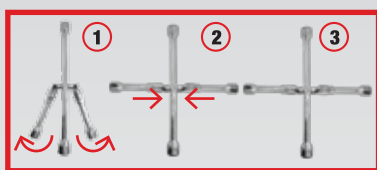

MIKEL'S^{MR}

Llave de cruz Plegable

IDEAL PARA CUALQUIER TUERCA O BIRLO DE AUTO.

CROMADO
PARA RESISTIR LA CORROSIÓN.

USO

Universal

4 BOCAS:

- *13/16"
- *3/4"
- *17 mm
- *7/8"

CUERPO

5/8" (15,8 mm)

14"
(35,5 cm)

FUNDA

ACABADO CROMADO

Universal con 4 bocas de: 17 mm, 3/4" (19 mm), 13/16" (20,6 mm) 7/8" (22,2 mm).

MODELO: CC-14P
DESCRIPCIÓN: Llave de cruz Plegable 14"
EAN 13: 7501081097321
GARANTÍA: 1 AÑO
MEDIDAS: 10,7 x 49,7 x 2,9 cm
PESO IND: 1,4 kg
MASTER: 12 PIEZAS