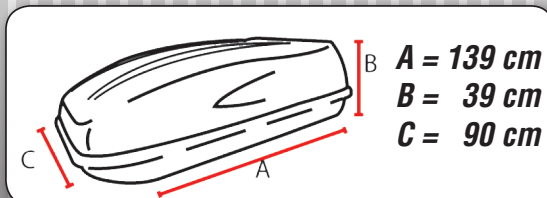

MIKEL'S^{MR}

Cuide su Seguridad con Calidad

Cargo Box Rígida

MODELO	CÓDIGO DE BARRAS	GARANTÍA	MEDIDAS DE LA CAJA	PIEZAS	PESO DEL PRODUCTO
CBR-500	7501081010115	6 meses	139.5 cm x 39.5 cm x 90.5 cm	1	15.5 kg

- **Capacidad: 360 litros (0.360 m³)**
- **Dimensiones: 139 cm x 90 cm x 39 cm**
- **Se adapta a todo tipo de autos y camionetas SUV'S y CUV'S**
- **Incluye accesorios para instalación**
- **Velocidad Máxima Recomendada 120 km /h con carga**
- **Peso de la carga Box: 11 kg**
- **Estructura de plástico ABS**
- **Sistema de apertura lateral con chapa**
- **Peso de carga que soporta la carga box: 55 kg**

**Máxima
Protección**