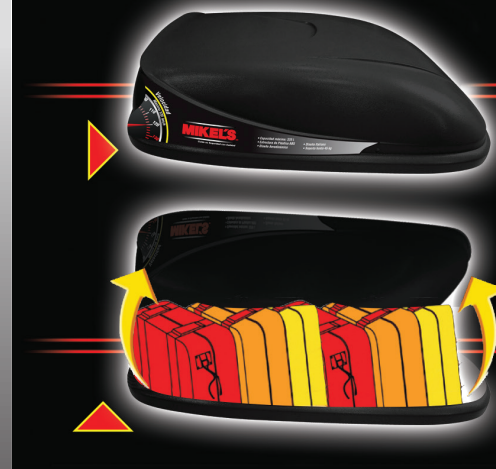

**OPTIMA PROTECCIÓN
PARA SU EQUIPAJE**

**Nuevo sistema de apertura lateral para una
MAYOR SEGURIDAD**