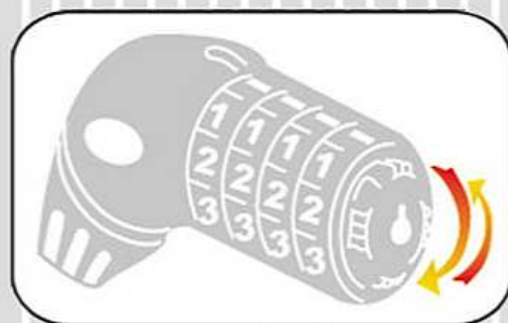

MIKEL'S^{MR}

Guide su Seguridad con Calidad

Cable Candado de Combinación 65 cm

Modelo	Código de Barras	Garantía	Medidas de Caja	Pzas. x Caja	Peso del Producto
CBE-65	7501081090759	1 Año	45 x 30 x 39.5	60	283 g

Características:

65 cm de longitud.

10 mm de diametro.

Cubierta de PVC revestido que evita maltratar cualquier superficie.

Cable de aleación de zinc inoxidable.

Parte de la cabeza está construida en plástico ABS reforzado.

Ideal para asegurar la rueda de una bicicleta.

Fácil colocación y transportación gracias a su diseño ultraligero y compacto.