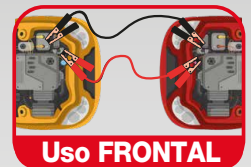

Cables Pasacorriente

Pinzas recubiertas de **COBRE y ACERO** para mayor protección

Protección del cable: **PVC**

Longitud **3.6 m**

Corriente Máxima de trabajo **160 A**

Cable Duplex

Pinzas cobrizadas con forro de **Pintura Electroestática** para mayor protección y evitar la corrosión

8 Calibre AWG

Uso **FRONTAL**

Uso **LATERAL**

Caja color

CABLES PASA CORRIENTE RECOMENDADOS

	USO PROFESIONAL	USO EXTRA PESADO	USO PESADO	USO GENERAL	USO LIGERO
TIPO DE VEHÍCULO	CALIBRE 1	CALIBRE 4	CALIBRE 6	CALIBRE 8	CALIBRE 10
Sub Compacto / Compacto	✓	✓	✓	✓	✓
Mediano	✓	✓	✓	✓	
Grandes / Mini Vans / Suv's	✓	✓	✓	✓	
Pick ups / Vehículos de Transporte Ligero	✓	✓	✓		
Camiones	✓	✓			