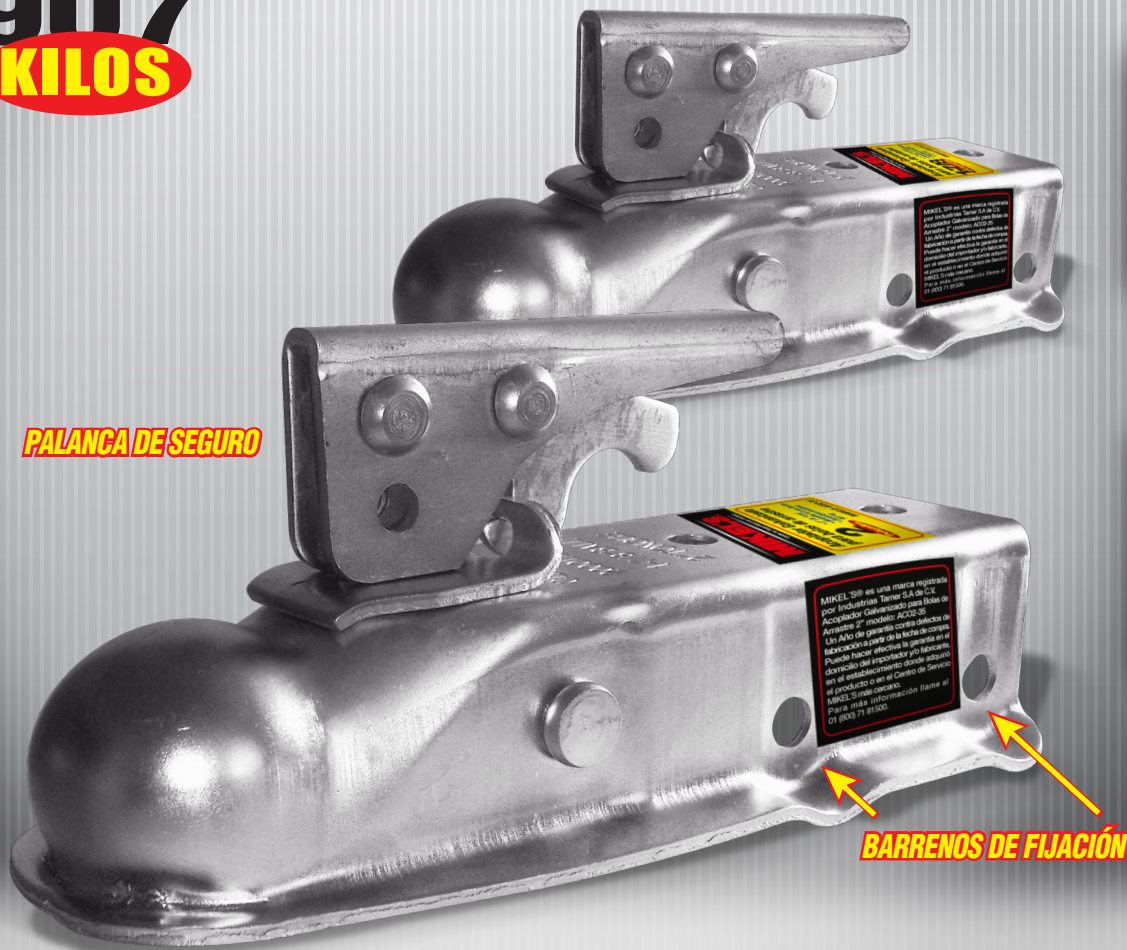

MIKEL'S^{MR}

Cuide su Seguridad con Calidad

Acoplador de Arrastre

MODELO	CÓDIGO DE BARRAS	GARANTÍA	MEDIDAS DE CAJA MASTER	PIEZAS POR CAJA	PESO DEL PRODUCTO
AC02-35	7501081014441	1 Año	59 cm x 30 cm x 24 cm	10	20 kg
AC0178-20	7501081014434		52 cm x 25 cm x 46 cm		23 kg

**907
KILOS**

PALANCA DE SEGURO

BARRENOS DE FIJACIÓN

PUEDEN SER COLOCADO CON TORNILLOS O SOLDADO EN EL REMOLQUE

EFICIENTE SEGURO DE PROTECCIÓN

Características:

-  **Acoplador Galvanizado (AC0 178-20) para bolas de arrastres de 1-7/8" (4.8Cm)**
-  **Horquilla 6.4cm de ancho**
-  **Peso bruto del remolque 907Kg**

-  **Acoplador Galvanizado (AC02-35) para bolas de arrastre de 2" (5.1cm)**
-  **Horquilla de 5.1cm de ancho**
-  **Peso bruto del remolque 1588Kg**

GARANTÍA • SERVICIO • REFACCIONES