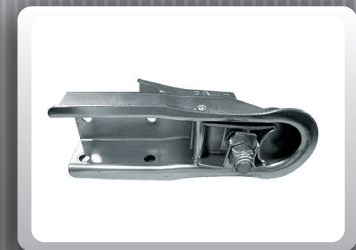

MIKEL'S^{MR}

Cuide su Seguridad con Calidad

Acoplador de Arrastre

MODELO	CÓDIGO DE BARRAS	GARANTÍA	MEDIDAS DE CAJA MASTER	PIEZAS POR CAJA	PESO DEL PRODUCTO
AC02-35	7501081014441	1 Año	59 cm x 30 cm x 24 cm	10	20 kg
AC0178-20	7501081014434		52 cm x 25 cm x 46 cm		23 kg

**907
KILOS**

PALANCA DE SEGURO

BARRENOS DE FIJACIÓN

PUEDEN SER COLOCADO CON TORNILLOS O SOLDADO EN EL REMOLQUE

EFICIENTE SEGURO DE PROTECCIÓN

Características:

-  **Acoplador Galvanizado (AC0 178-20) para bolas de arrastres de 1-7/8" (4.8Cm)**
-  **Horquilla 6.4cm de ancho**
-  **Peso bruto del remolque 907Kg**

-  **Acoplador Galvanizado (AC02-35) para bolas de arrastre de 2" (5.1cm)**
-  **Horquilla de 5.1cm de ancho**
-  **Peso bruto del remolque 1588Kg**

GARANTÍA • SERVICIO • REFACCIONES